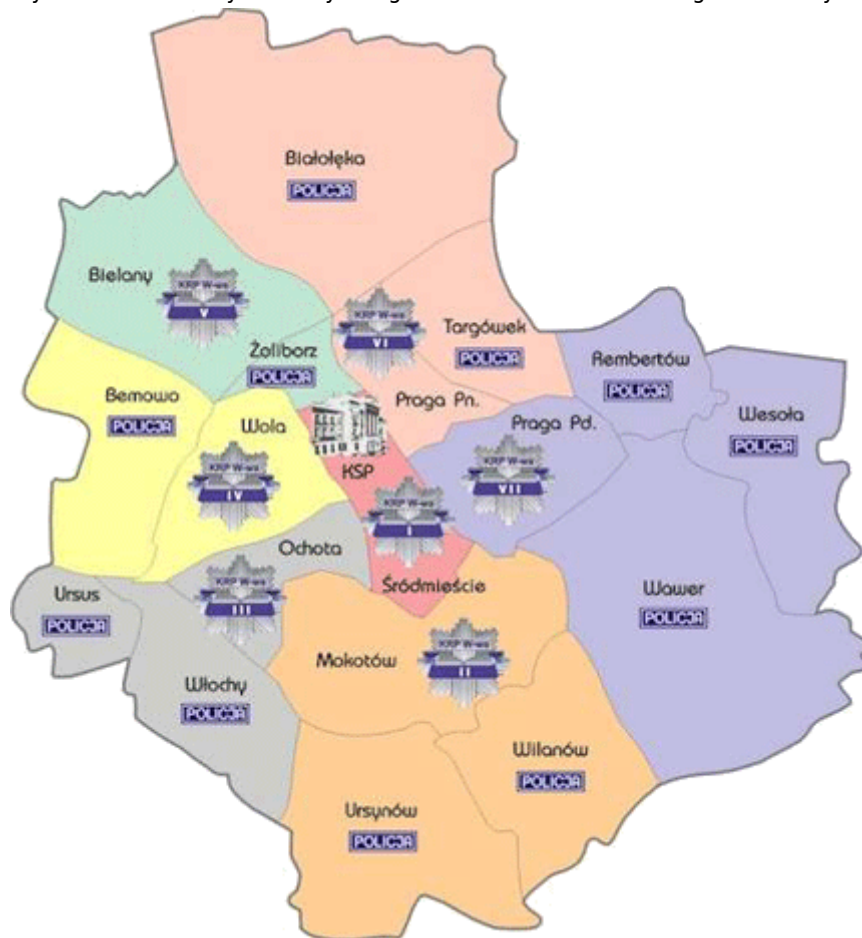

# LABORATORIUM KRYMINALISTYCZNE KSP

Źródło:

<http://laboratorium.policja.waw.pl/lk/wydzial/zasieg-dzialania/2118,Zasieg-dzialania-Laboratorium-Kryminalistycznego-KSP.html>

Wygenerowano: Czwartek, 19 października 2017, 23:25

## ZASIĘG DZIAŁANIA LABORATORIUM KRYMINALISTYCZNEGO KSP

- Zasięg terytorialny Laboratorium Kryminalistycznego KSP dla Miasta Stołecznego Warszawy

- Zasięg terytorialny Laboratorium Kryminalistycznego KSP w Garnizonie Stołecznym Policji